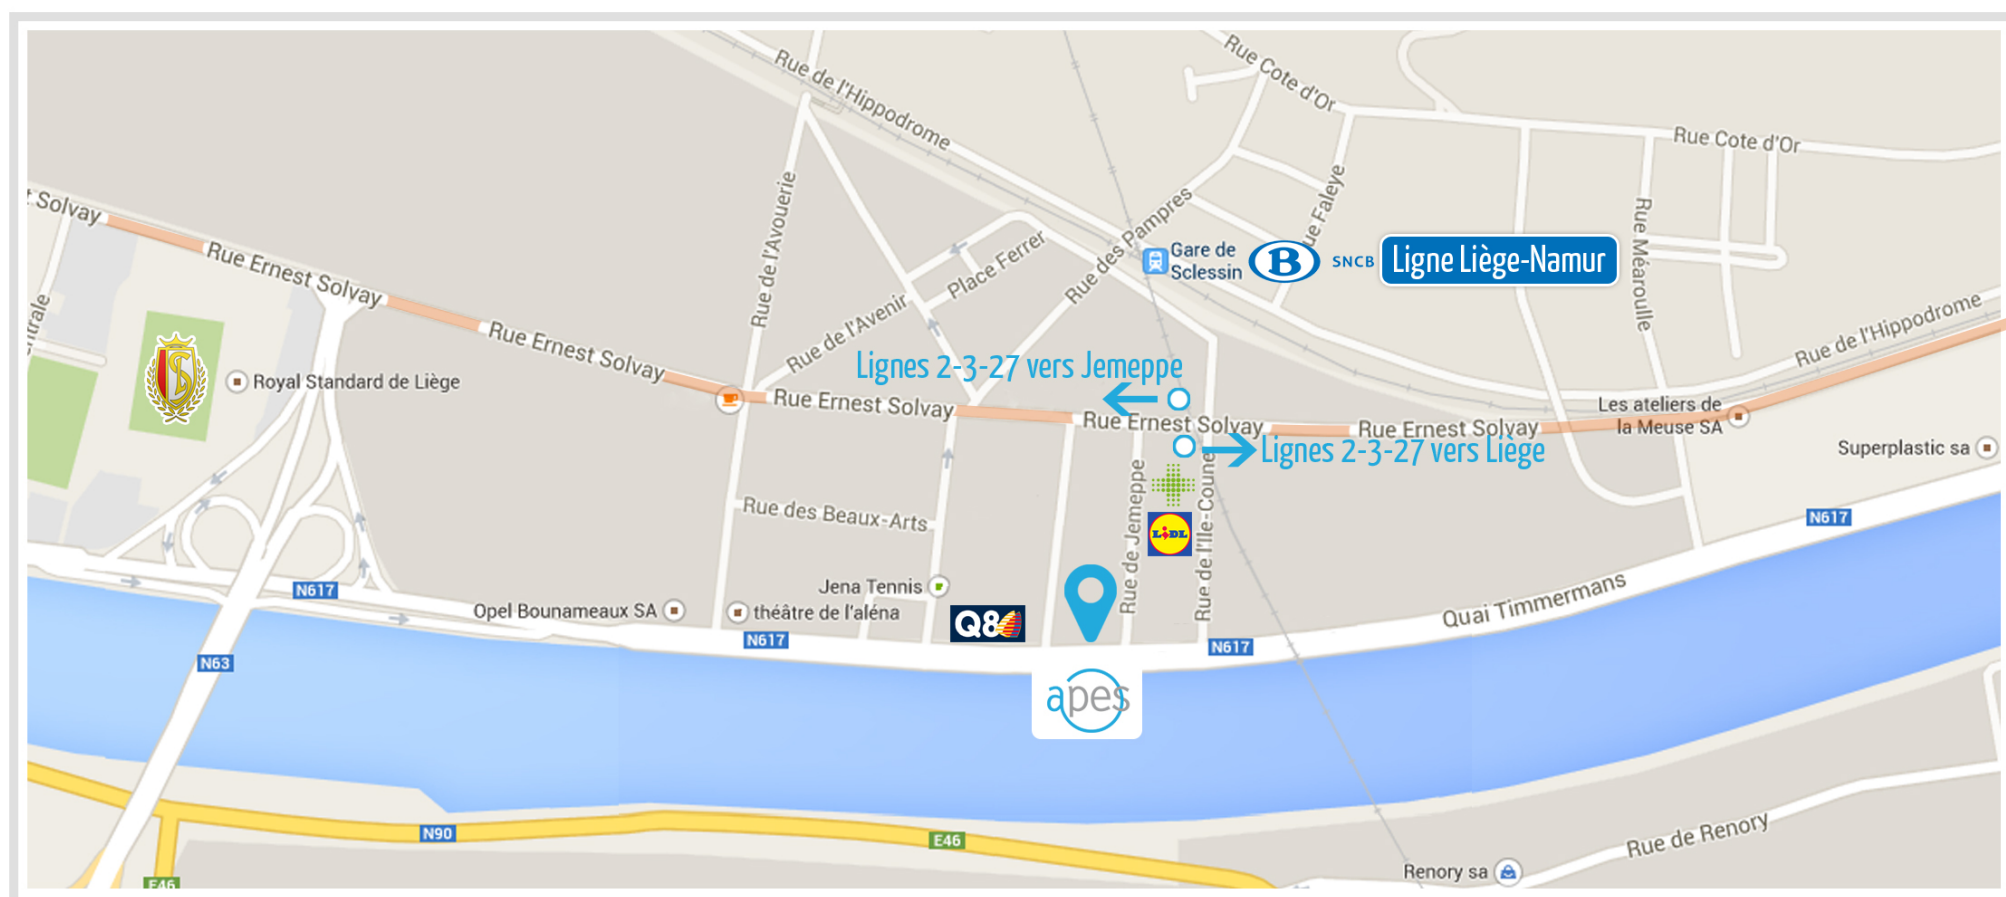

Quai Timmermans 14. Bât. T1, 2^e étage. 4000 Liège (Sclessin)

Nos bureaux se trouvent à proximité des arrêts de bus « Sclessin gare », desservis par les lignes suivantes :

- 2 : Liège - Tilleur - Seraing - Bonnelles - Sart Tilman
- 3 : Liège - Tilleur - Jemeppe - Flémalle - Trixhes
- 27 : Opéra - Ougrée - Bois Abbaye - Seraing - Jemeppe

Nos bureaux se trouvent à proximité de l'arrêt « Sclessin », desservi par la ligne Liège-Namur.

Nous nous trouvons également non loin de la gare Liège Guillemins, accessible en bus (lignes 2-3-27).