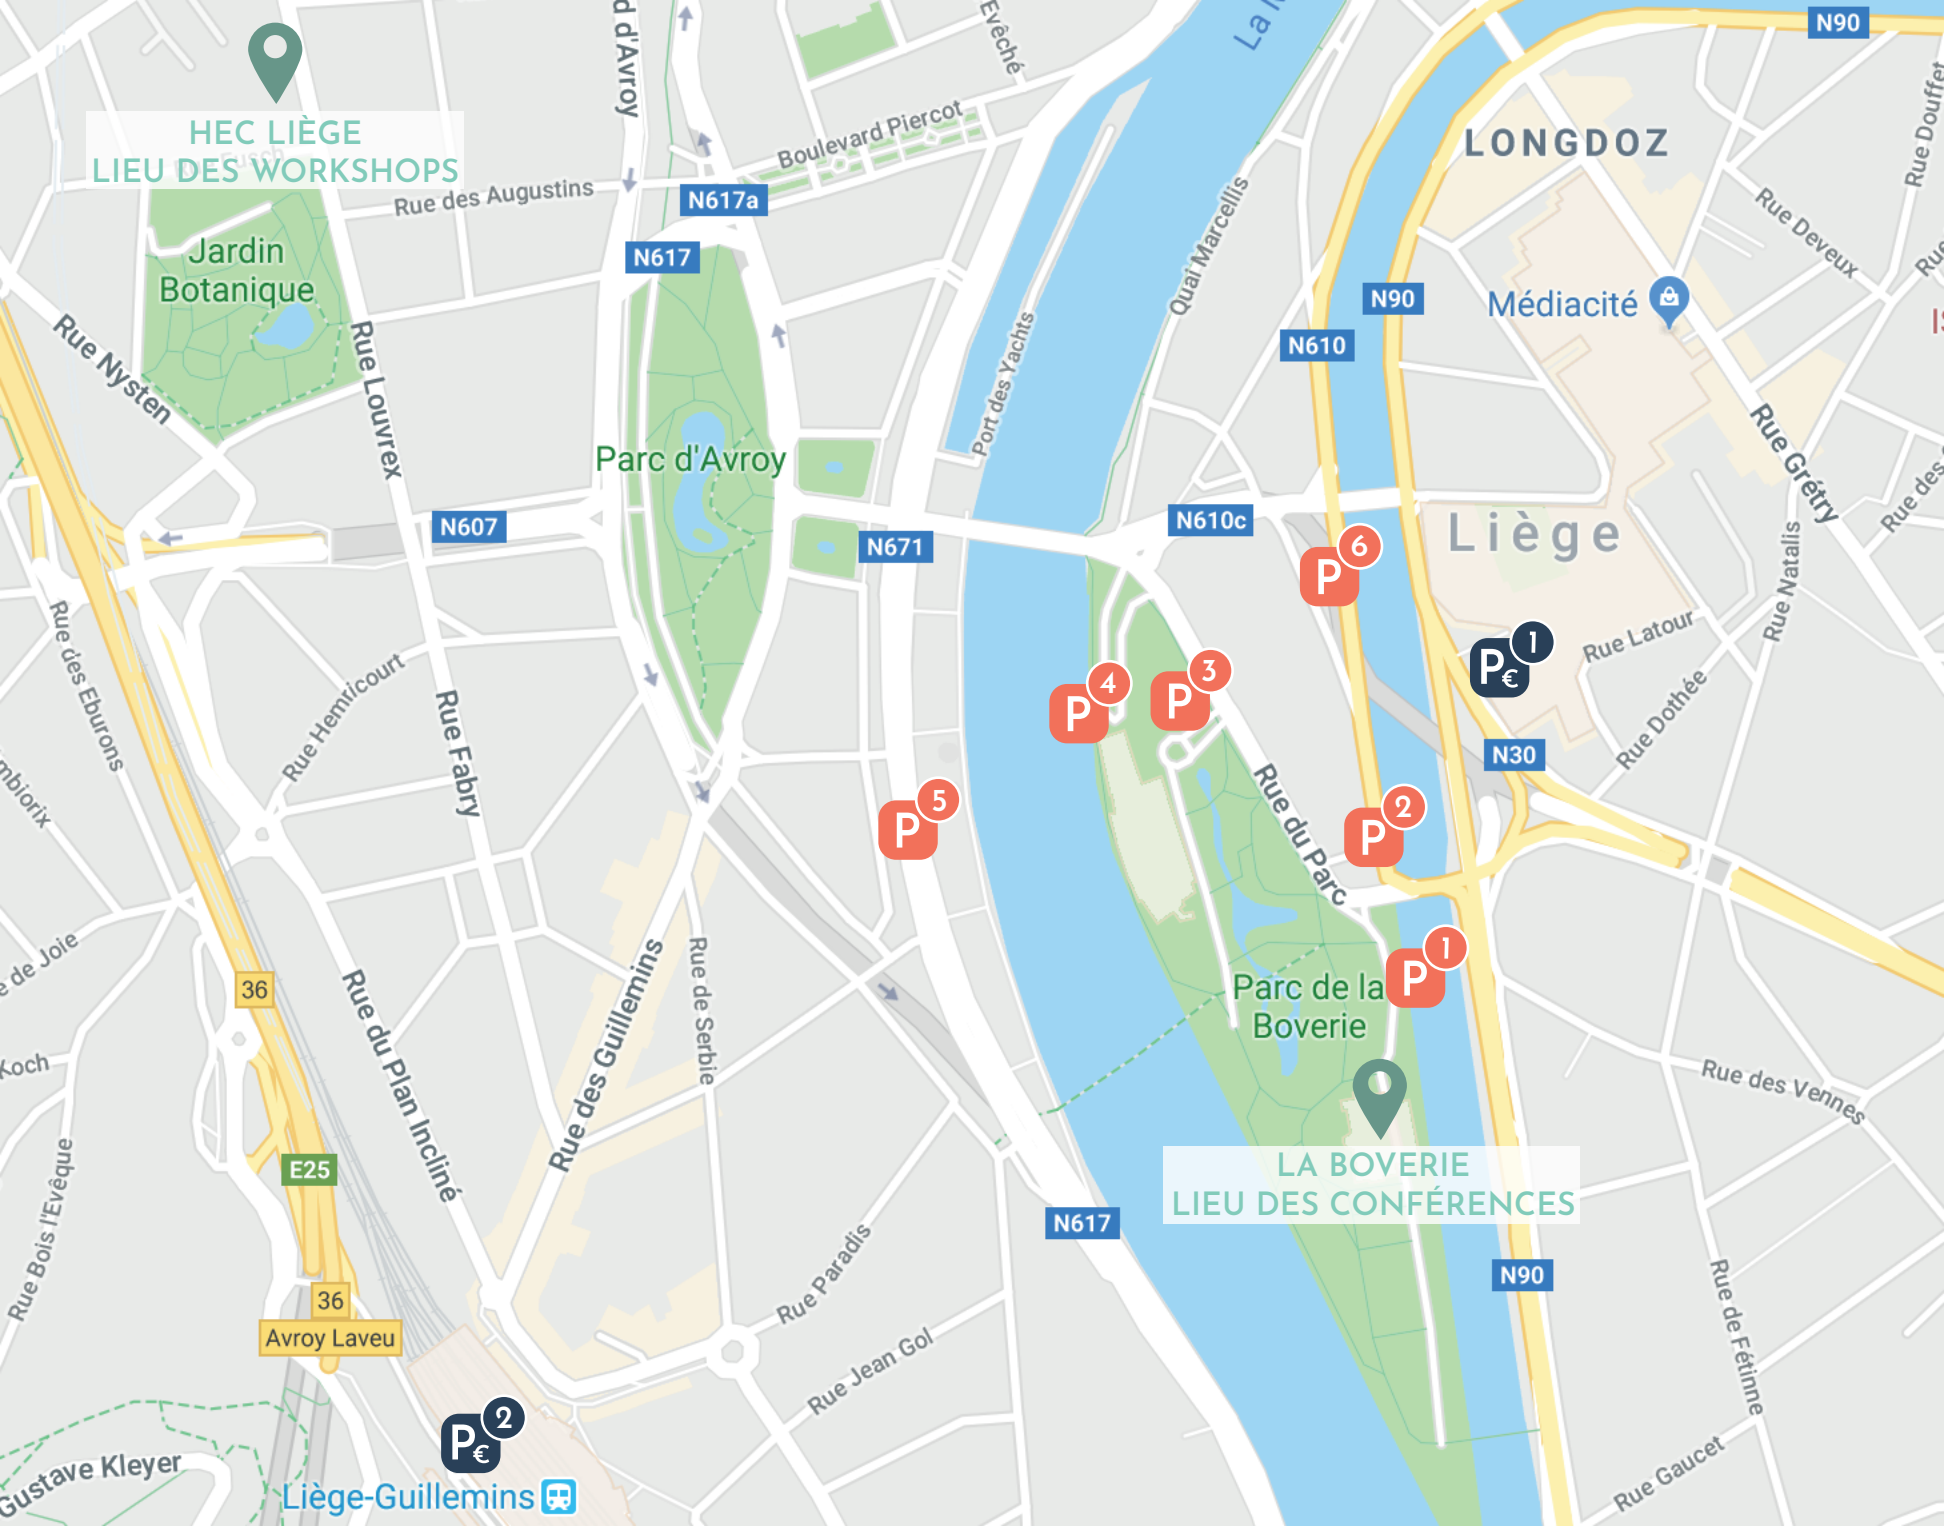

HEC LIÈGE
LIEU DES WORKSHOPS

Jardin
Botanique

Parc d'Avroy

LONGDOZ

Liège

Parc de la
Boverie

LA BOVERIE
LIEU DES CONFÉRENCES

P€²

Parking de la Médiacité

Boulevard Raymond Poincaré 17
4020 Liège

Ouvert jusque 1h du matin

Environ 2€ l'heure

Parking de la Gare des Guillemins

Pont des Guillemins
4000 Liège

Ouvert 24h/24

Environ 3€ l'heure

Parkings Gratuits*

Continuité de la Rue du Parc (devant Musée)

4020 Liège.

Places de stationnement Rue du Parc

4020 Liège.

Places de stationnement Rue du Parc

4020 Liège.

Esplanade de l'Europe, 2

4020 Liège.

Places de stationnement Rue du Parc

4020 Liège.

Emplacement Quai de la Boverie

4020 Liège.

* Ces emplacements de parking sont fournis à titre indicatif. Nous ne pouvons garantir la gratuité et la disponibilité de places à ces endroits. De plus, les règles de stationnement prévues par les autorités ou le code de la route restent en vigueur et le Smart City Institute ne pourra être tenu responsable en cas de manquement.